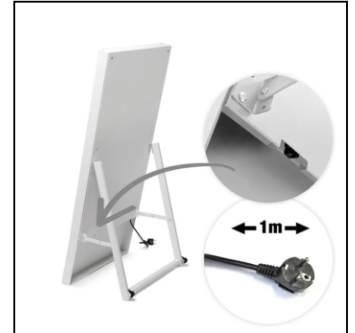

PRODUKT ARKUSZ

Smart line potykacz cyfrowy z monitorem Samsung 43" - biały

DIAT43C9003ESF

- Łatwa w transporcie i przemieszczaniu dzięki kółkom
- Elegancka konstrukcja bezramkowa
- Idealna na imprezy i wydarzenia oraz do showroomów i punktów sprzedaży

PRODUKT ARKUSZ

Smart line potykacz cyfrowy z monitorem Samsung 43" - biały

DIAT43C9003ESF

PRODUKT ARKUSZ

Smart line potykacz cyfrowy z monitorem Samsung 43" - biały

DIAT43C9003ESF

PODSTAWOWE INFORMACJE

SKU	Sizes (mm) (A x B x C)	Format (mm)	Widoczny rozmiar (mm) (VXxVY)	Rozstaw otworów (mm) (XxY)
DIAT43C9003ESF	560 x 1238 x 426	43"	529,2 x 940 mm	-

Orientacja	Weight (kg)
Pionowy	27,80

MONITORUJ INFORMACJE

Typ monitora	Rozmiar LCD	Współczynnik proporcji	Rozdzielczość (px)	Kontrast	Wymiary monitora (mm) (WxHxD)
--------------	-------------	------------------------	--------------------	----------	-------------------------------