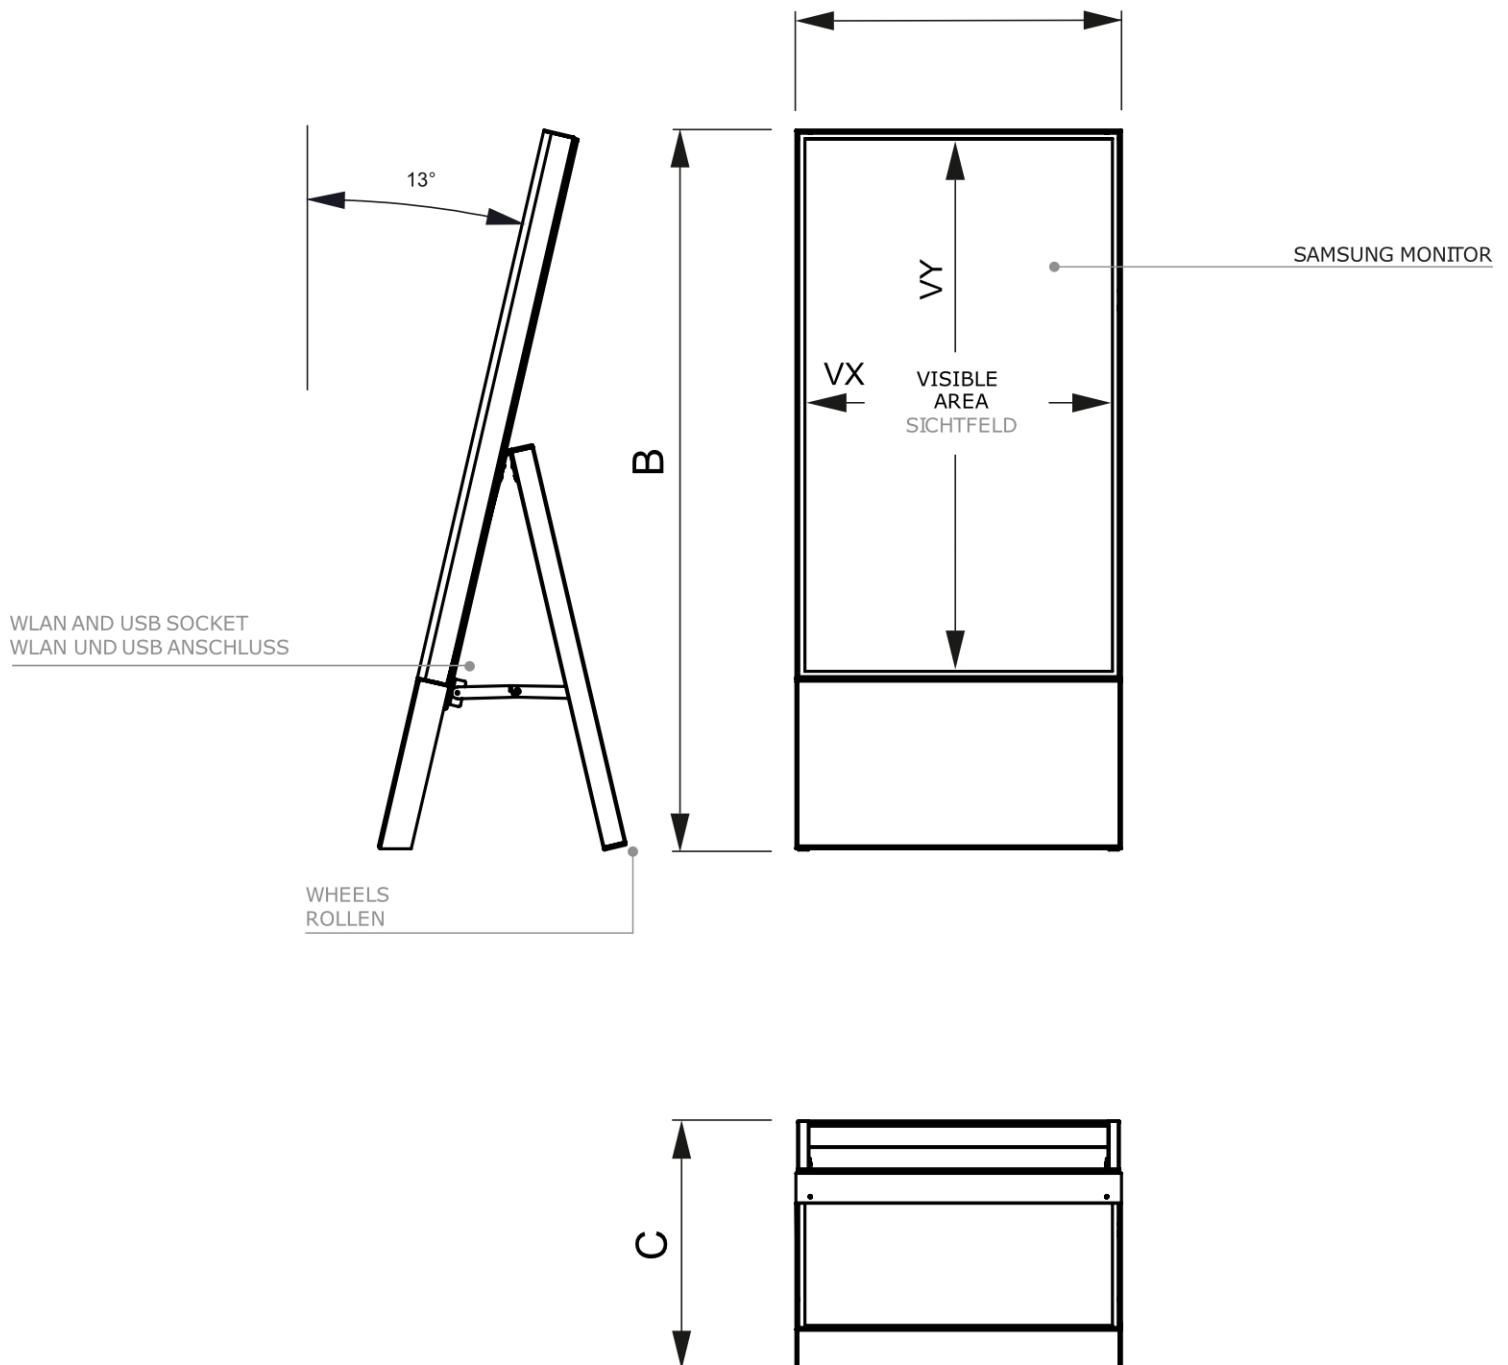

PRODUKT ARKUSZ

Smart line potykacz cyfrowy z monitorem Samsung 43" - biały

DIAT43C9003ESF

- Łatwa w transporcie i przemieszczaniu dzięki kółkom
- Elegancka konstrukcja bezramkowa
- Idealna na imprezy i wydarzenia oraz do showroomów i punktów sprzedaży

PRODUKT ARKUSZ

Smart line potykacz cyfrowy z monitorem Samsung 43" - biały

DIAT43C9003ESF

PRODUKT ARKUSZ

Smart line potykacz cyfrowy z monitorem Samsung 43" - biały

DIAT43C9003ESF

PODSTAWOWE INFORMACJE

SKU	Sizes (mm) (A x B x C)	Format (mm)	Widoczny rozmiar (mm) (VXxVY)	Rozstaw otworów (mm) (XxY)
DIAT43C9003ESF	560 x 1238 x 426	43"	529,2 x 940 mm	-

Orientacja	Weight (kg)
Pionowy	27,80

MONITORUJ INFORMACJE

Typ monitora	Rozmiar LCD	Współczynnik proporcji	Rozdzielczość (px)	Kontrast	Wymiary monitora (mm) (WxHxD)
--------------	-------------	------------------------	--------------------	----------	-------------------------------

1392 x 702 x 152	-	-
------------------	---	---

Ilość na palecie	Waga palety (kg)	Typ palety
------------------	------------------	------------

7	247	EUR
---	-----	-----

WIĘCEJ INFORMACJI

Potwierdzona jakość produktów	EAN
-------------------------------	-----